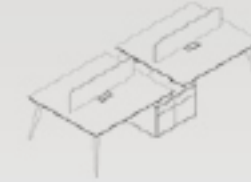

Sarı
Yellow

LINE
DÖRTLÜ ETAJERSİZ MASA
Line Quad Workstation

LINE
DÖRTLÜ ETAJERLİ MASA
Line Quad Desk with Return

L: 240 / 280 / 320 / 360 / 400 cm
W: 140 cm
H: 75 cm

L: 280 / 320 / 360 / 400 / 440 cm
W: 140 cm
H: 75 cm