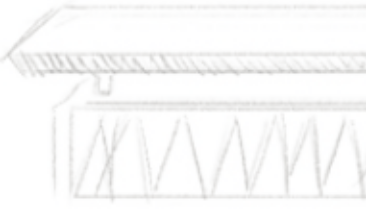

low
table

www.jymoeble.de

2 board

low
table