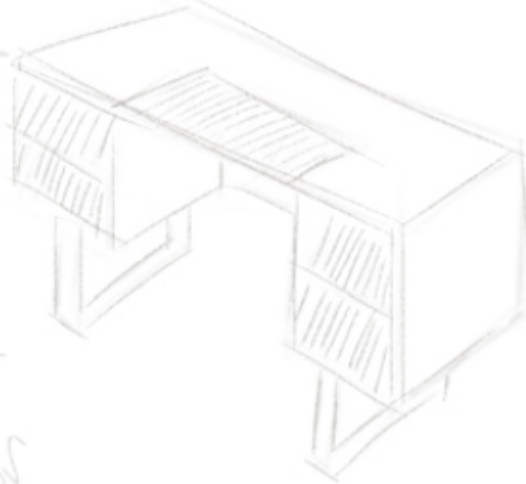

 +49 (07392) 93 78 44 0

 www.jvmoebel.de

info@jvmoebel.de

light table
open

on base

2m

low high desk

open
table