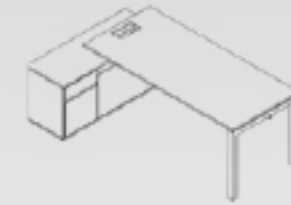

Inovatif ve kararlı yöneticilerin deęişen ofis dinamiklerine karşı güçlü fikirleri Galaxy ile ortaya çıkarın!

Reveal powerful ideas of innovative and determined managers against changing office dynamics with Galaxy!