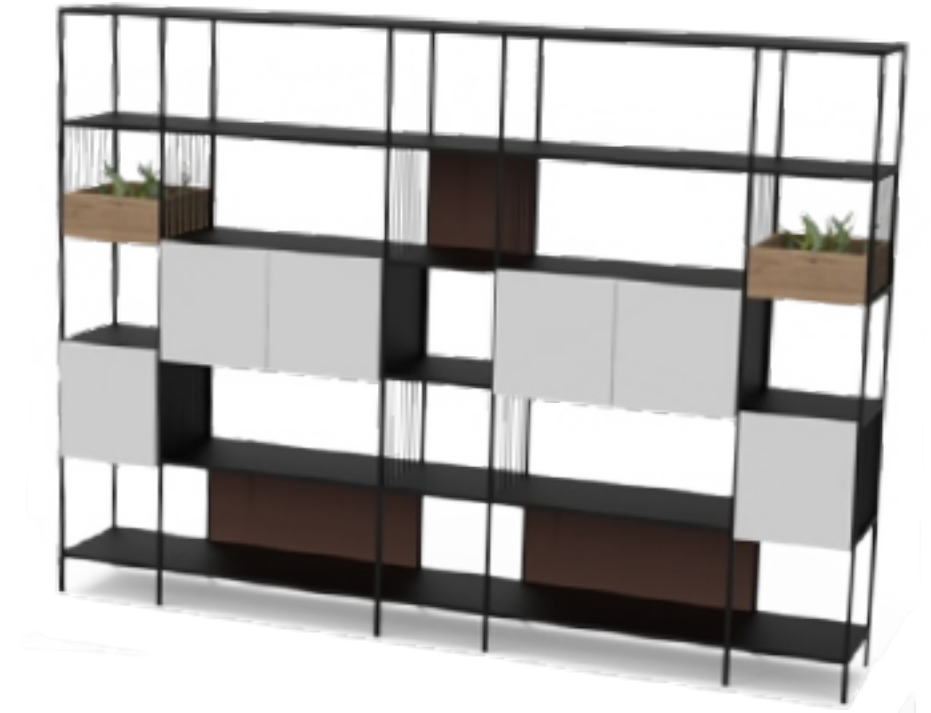

L: 78 cm
W: 41 cm
H: 39 cm

L: 39 cm
W: 41 cm
H: 39 cm

L: 78 cm
W: 39 cm
H: 39 cm

L: 39 cm
W: 39 cm
H: 39 cm

Geniş Raf
Wide Shelf

L: 78 cm
W: 39 cm
H: 1,8 cm

Dar Raf
Narrow Shelf

L: 39 cm
W: 39 cm
H: 1,8 cm

L: 39 cm
W: 36 cm
H: 15 cm

L: 78 cm
W: 36 cm
H: 15 cm