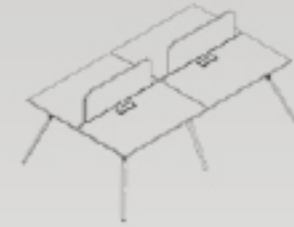

DEEP
DÖRTLÜ ETAJERLİ MASA
Deep Quad Desk with Return

L: 240 / 280 / 320 / 360 cm
W: 140 cm
H: 75 cm