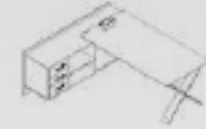

İnovatif bir tarzla tasarlanan Wino, yönetici ofislerini keskin, dinamik çizgileriyle yeniden tanımlıyor.

Designed with an innovative style, Wino redefines the executive offices with its sharp, dynamic lines