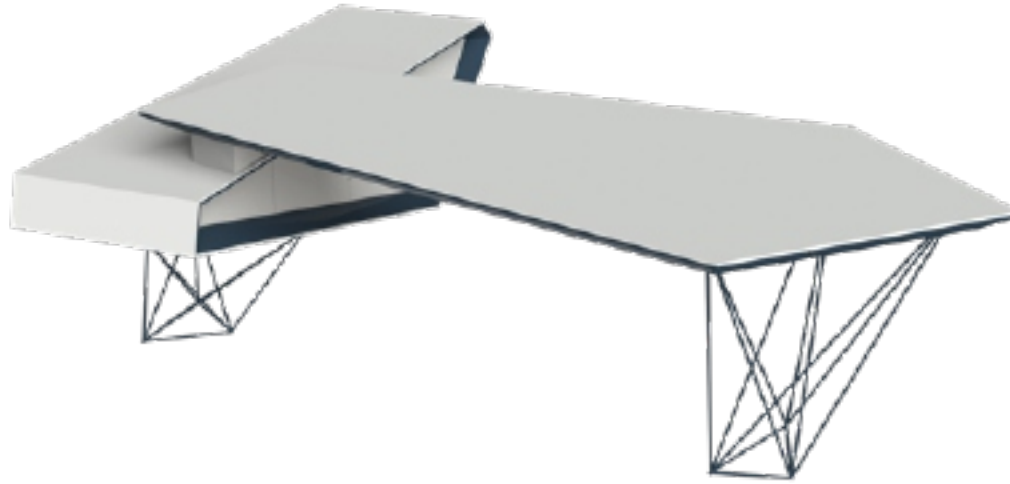

Geometrik üçgen formundan esinlenilerek oluşturulan Neon Yönetici Takımı, ahşap ve metal malzemenin kontrastıyla ofislerinizde özgün bir hava oluşturur.

Inspired by the geometric triangle form, the Neon Executive Team creates a unique atmosphere in your offices with the contrast of wood and metal.

Masa / Desk	254x225x75
Dolap / Cabinet	225x47x97h
Sohpa / Coffeetable	T0980x45h

Ahşap Renk
Wood Colors

Beyaz
White

Metal Renk
Metal Colors

Antrasit
Anthracite

Metal Çerçeve Seçenekleri
Metal Frame Options

Antrasit
Anthracite

Sarı
Yellow