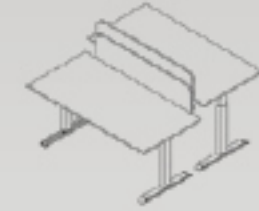

L: 140/160/180/200 cm
W: 80
H: 70~120 cm

PARTY
TOPLANTI MASASI
Party Meeting Table

L: 240
W: 100 cm
H: 70~120 cm

PARTY
İKİLİ ETAJERSİZ ÇALIŞMA MASASI
Party Double Workstation

PARTY
İKİLİ ETAJERLİ ÇALIŞMA MASASI
Party Double Workstation with Return