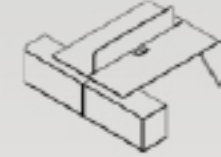

L: 140 / 160 / 180 / 200 cm
W: 80 cm
H: 75 cm