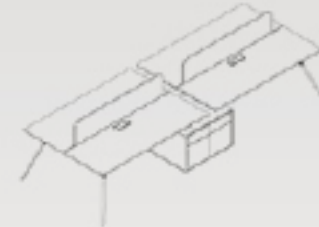

L: 280 / 320 / 360 / 400 cm
W: 140 cm
H: 75 cm

Ahşap Renk Seçenekleri
Wood Colors Options

Metal Renkler
Metal Colors