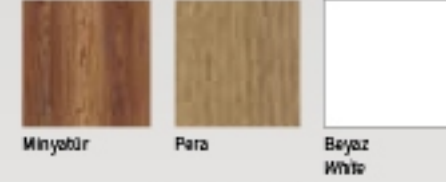

Ahşap Renk Seçenekleri
Wood Colors Options

Minyabır

Para

Beyaz
White

Masa Metal Ayak Rengi
Table Metal Stand Color

Antrast

L: 240 cm
W: 100 cm
H: 75 cm

Ahşap Renk Seçenekleri
Wood Colors Options