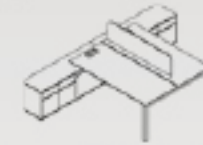

L: 145 / 165 / 185 / 205 cm
W: 240 cm
H: 75 cm