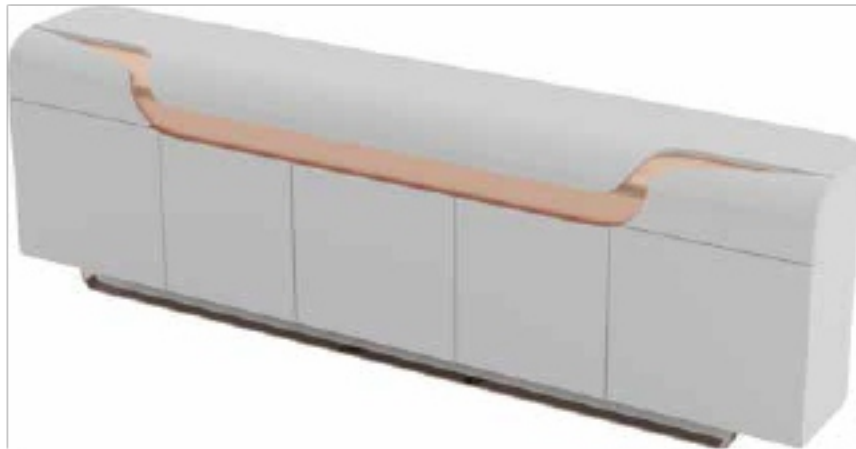

Masa / Desk	295x210x75
Dolap / Cabinet	268x50x85
Sehpa / Coffeetable	78x54x45

Ahşap Renkler
Wood Colors

Metal Renkler
Metal Colors

Siyah
Black

Rose Gold

Lotus çiçeğinden esinlenerek tasarlanmış olan lotus makam takımı zarafeti ve şıklığıyla ofisinizin ışığıyla açılacak.