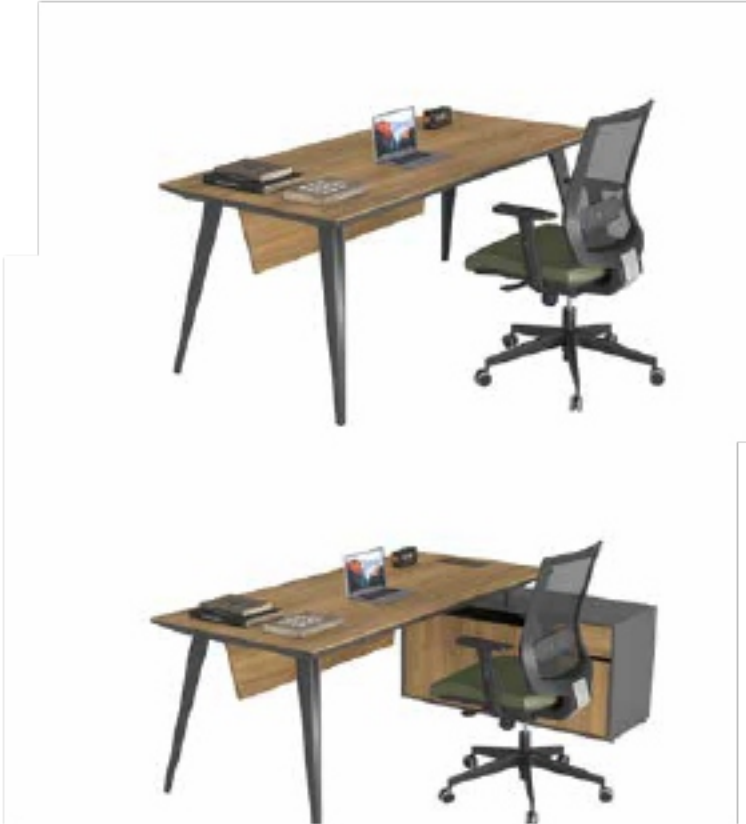

LINE TEKLİ ETAJERSİZ MASA *Line Only Workstation*

L: 140 / 160 / 180 / 200 cm
W: 85 cm
H: 75 cm

LINE MEDIUM ETAJERLİ MASA *Line Medium Desk with Return*

L: 165 / 185 / 205 / 225 cm
W: 120 cm
H: 75 cm

LINE MAXI ETAJERLİ MASA *Line Maxi Desk with Return*

L: 165 / 185 / 205 / 225 cm
W: 160 cm
H: 75 cm