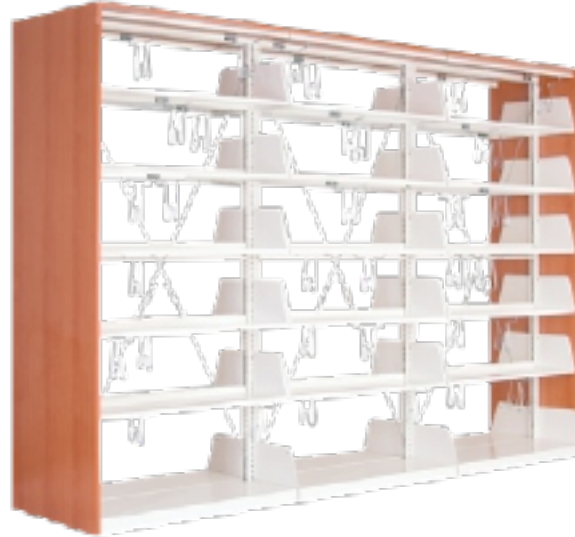

ÇELİK DEPOLAMA SİSTEMLERİ

jvmoebel.de
la design