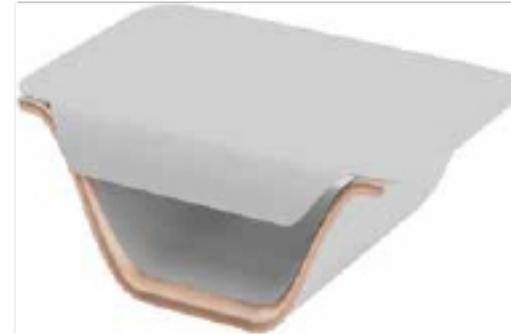

Masa / Desk	295x210x75
Dolap / Cabinet	268x50x85
Sehpa / Coffeetable	78x54x45

Ahşap Renkler
Wood Colors

Metal Renkler
Metal Colors

Siyah
Black

Rose Gold

Lotus çiçeğinden esinlenerek tasarlanmış olan lotus makam takımı zarafeti ve şıklığıyla ofisinizin ışığıyla açılacak.