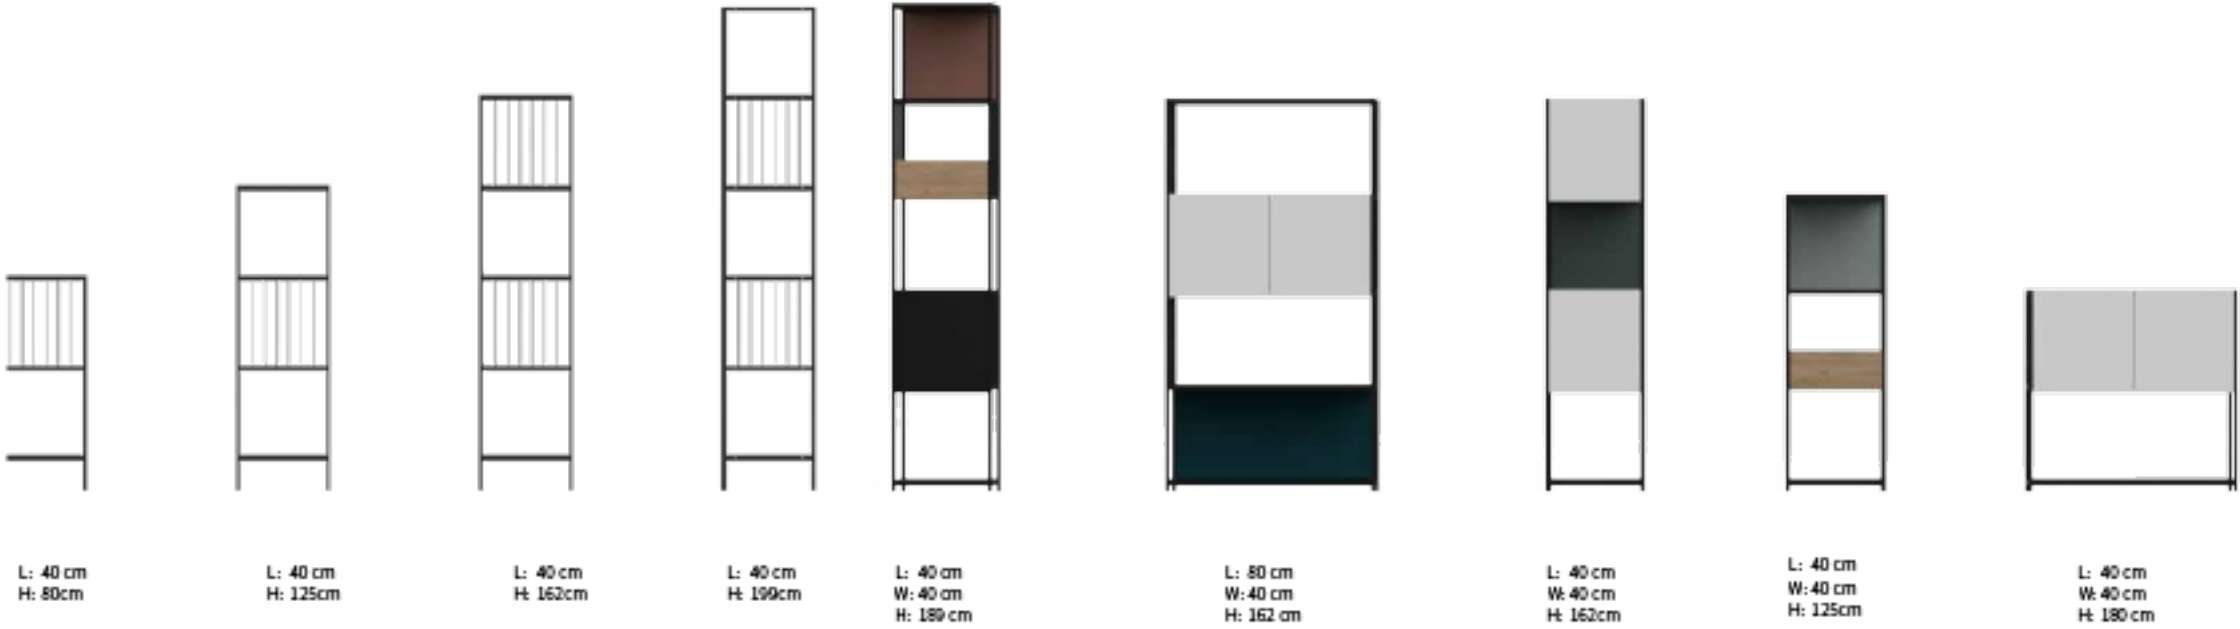

MORE DEPOLAMA SİSTEMLERİ

Modüler yapıdaki More, ofisinizde ara bölücü görevini üstlenirken tüm depolama ihtiyacınızı karşılar.

More, with its modular structure, meets all your storage needs while taking on the role of a partition in your office.

jvmoebel.de
la design

Kapak Renkleri
Door Colors

Siyah
Black

Beyaz
White

Raf Sirt Renkleri
Shelf Back Colors

Ege Mavi

Olma

ST Kiremit

Gövde Renkleri
Body Colors

Siyah
Black