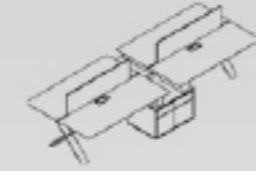

WINO DÖRTLÜ ETAJERLİ MASA

Wino Quad Desk with Return