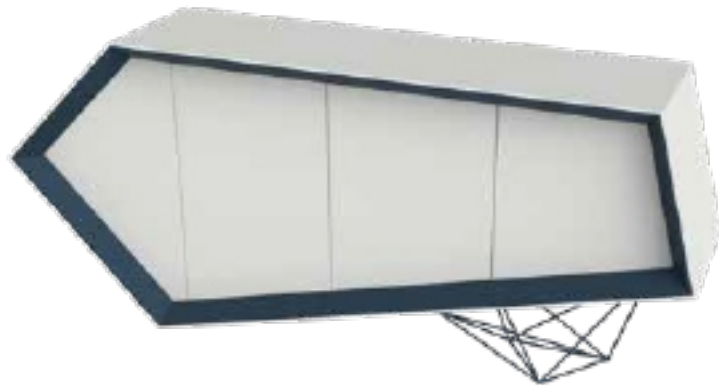

Ahşap Renk
Wood Colors

Metal Renk
Metal Colors

Kepi Fıg

Vizon
Mink

Antrasit
Anthracite

Geometrik üçgen formundan esinlenilerek oluşturulan Neon Yönetici Takımı, ahşap ve metal malzemenin kontrastıyla ofislerinizde özgün bir hava oluşturur.